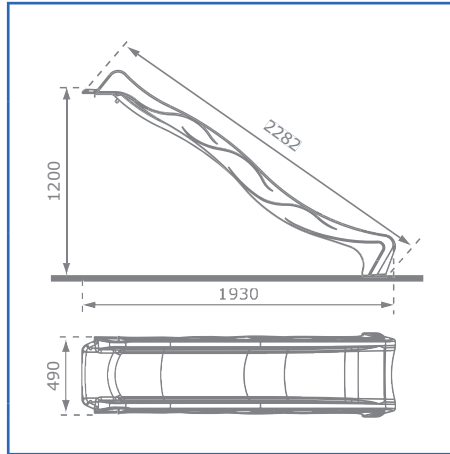

DE Rutsche aus HDPE 'reX'

- Podesthöhe: 1200 mm
- mit Senkschrauben \varnothing 5 - 6 mm zu befestigen (Schrauben nicht mitgeliefert)
- kann wie eine Wasserrutsche benutzt werden durch den Anschluss eines Wasserschlauches an der Rückseite, (obenan) der Rutsche

ES tobogán con ola de HDPE 'reX'

- para plataforma de 1200 mm
- a fijar con 2 tornillos con cabeza avellanada \varnothing 5 a 6 mm (no incluidos)
- puede ser usado como tobogán de agua conectando una manguera en la parte superior trasera del tobogán

PL zjeżdżalnia HDPE typu 'reX'

- na platformę o wysokości 1200 mm
- do mocowania wkrętami z łbem wpuszczanym, średnica ca 5 lub 6 mm (nie dołączone do zjeżdżalni)
- możliwość podłączenia wody dzięki specjalnemu otworowi w tylniej górnej części ślizgu

PACKAGING

					
	pcs	? pcs	?		
416.012.	7 kg	1	2340 x 1100 x 2160 cm	7 kg	
					
	= ? pcs	?			
416.012.	90		240 x 110 x 218 cm	725 kg	

HDPE SLIDE 'REX'

DRAWINGS:

VARIATIONS :

	416.012.001.001	HDPE slide with wave - 'reX' - h: 1200 - 8 foot - red
	416.012.002.001	HDPE slide with wave - 'reX' - h: 1200 - 8 foot - green
	416.012.003.001	HDPE slide with wave - 'reX' - h: 1200 - 8 foot - yellow
	416.012.004.001	HDPE slide with wave - 'reX' - h: 1200 - 8 foot - blue
	416.012.007.003	HDPE slide with wave - 'reX' - h: 1200 - 8 foot - turquoise (RAL 5021)
	416.012.010.001	HDPE slide with wave - 'reX' - h: 1200 - 8 foot - purple (RAL 4006)
	416.012.013.001	HDPE slide with wave - 'reX' - h: 1200 - 8 foot - lime green (PMS 389U)
	416.012.015.001	HDPE slide with wave - 'reX' - h: 1200 - 8 foot - anthracite (RAL 7016)