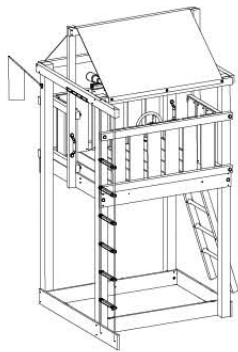

Part 2

Assembly

Jungle Lodge

801_040

Instructions

Jungle Gym

BACKYARD PLAYGROUNDS

since 1988

01 What's in the Delivery?

401_040

<p>1x 040_805</p> <p>1x 040_020</p> <p>Part 1 General Safety</p> <p>Part 2 Assembly</p>	<p>6x 022_52x</p>	<p>4x 022_320</p>	<p>1x 022_300</p>	<p>1x 122_302</p> <p>1x 022_800</p>
<p>1x 020_308</p>	<p>1x 123_200</p>	<p>1x 120_024</p>	<p>8x 022_835</p>	<p>4x 005_03x</p>
<p>8x 023_004</p> <p>9x 022_845</p> <p>1x 120_401</p>	<p>12x 120_005</p> <p>1x 120_243</p>	<p>1x 100_020</p>	<p>2x 007_001</p>	<p>1x 008_011</p>
<p>1x 123_115</p> <p>120 x 177 cm</p>	<p>1x 103_901</p>	<p>1x 104_107</p> <p>008_015 24.5</p> <p>008_019 e24.5 mm</p> <p>008_023 e10 mm</p> <p>008_061 e5 mm</p> <p>008_069 e0.5 mm</p> <p>008_099 T10</p> <p>008_028 T25</p>	<p>1x 022_910</p>	