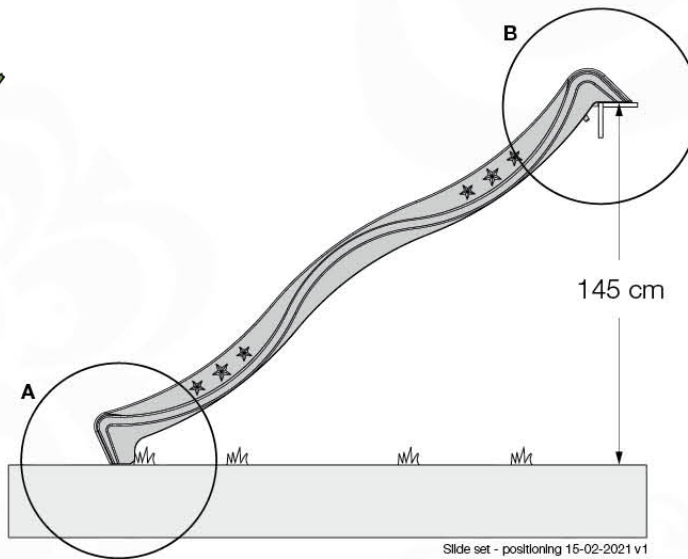

27a Add-on

Wavy Star Slide XXL

- 334_100 Yellow
- 334_200 Blue
- 334_300 Green
- 334_400 Red
- 334_500 Fuchsia
- 334_600 Dark Green

27b Add-on

Fireman's Pole

201_275

28