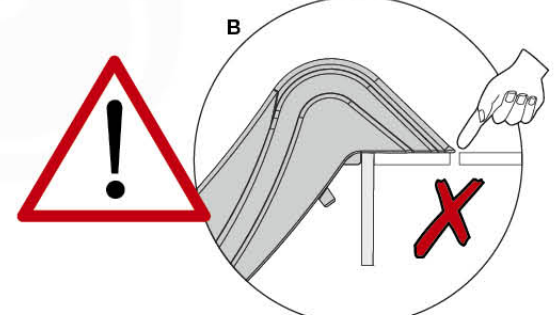

27a Add-on

Wavy Star Slide XXL

- 334_100 Yellow
- 334_200 Blue
- 334_300 Green
- 334_400 Red
- 334_500 Fuchsia
- 334_600 Dark Green

27b Add-on

Fireman's Pole

201_275

28