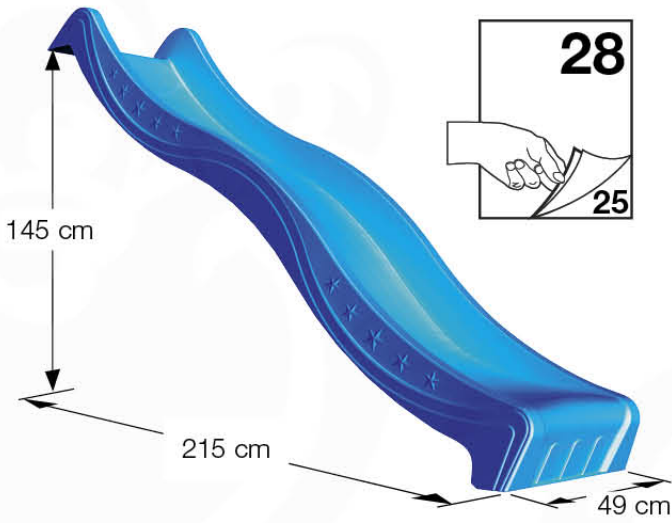

26a

26b

26c

27a Add-on

Wavy Star Slide XXL

- 334_100 Yellow
- 334_200 Blue
- 334_300 Green
- 334_400 Red
- 334_500 Fuchsia
- 334_600 Dark Green

27b Add-on

Fireman's Pole