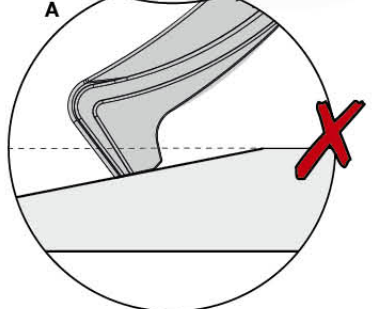

27a Add-on

Wavy Star Slide XXL

- 334_100 Yellow
- 334_200 Blue
- 334_300 Green
- 334_400 Red
- 334_500 Fuchsia
- 334_600 Dark Green

27b Add-on

Fireman's Pole

201_275

28