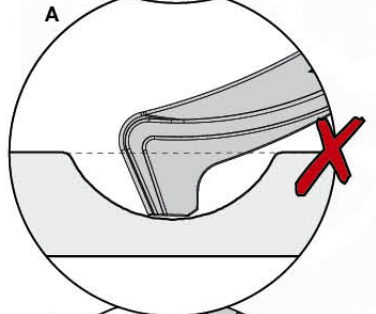

27a Add-on

Wavy Star Slide XXL

- 334_100 Yellow
- 334_200 Blue
- 334_300 Green
- 334_400 Red
- 334_500 Fuchsia
- 334_600 Dark Green

27b Add-on

Fireman's Pole

201_275

28