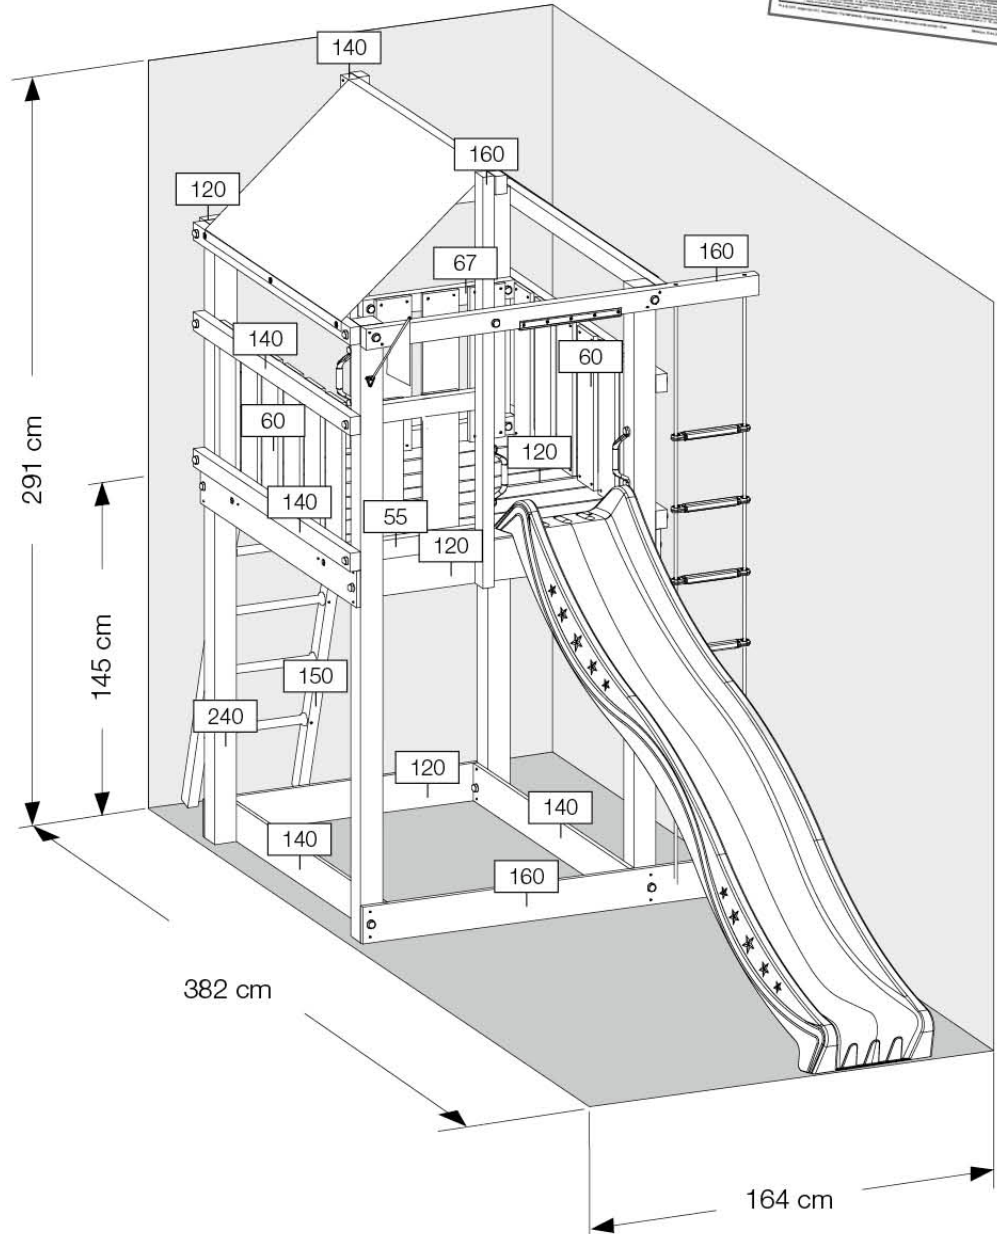

Part 2

Assembly

Jungle Lodge

801_040

Instructions

Jungle Gym

BACKYARD PLAYGROUNDS

since 1988

01 What's in the Delivery?

401_040

<p>1x 040_805</p> <p>1x 040_020</p> <p>Part 1 General Safety</p> <p>Part 2 Assembly</p>	<p>6x 022_52x</p>	<p>4x 022_320</p>	<p>1x 022_300</p>	<p>1x 122_302</p> <p>1x 022_800</p>
<p>1x 020_308</p>	<p>1x 123_200</p>	<p>1x 120_024</p>	<p>8x 022_835</p>	<p>4x 005_03x</p>
<p>8x 023_004</p> <p>9x 022_845</p> <p>1x 120_401</p>	<p>12x 120_005</p> <p>1x 120_243</p>	<p>1x 100_020</p>	<p>2x 007_001</p>	<p>1x 008_011</p>
<p>1x 123_115</p> <p>120 x 177 cm</p>	<p>1x 103_901</p>	<p>1x 104_107</p> <p>008_015 24.5</p> <p>008_019 e24.5 mm</p> <p>008_023 e10 mm</p> <p>008_061 e5 mm</p> <p>008_069 e0.5 mm</p> <p>008_099 T10</p> <p>008_028 T25</p>	<p>1x 022_910</p>	