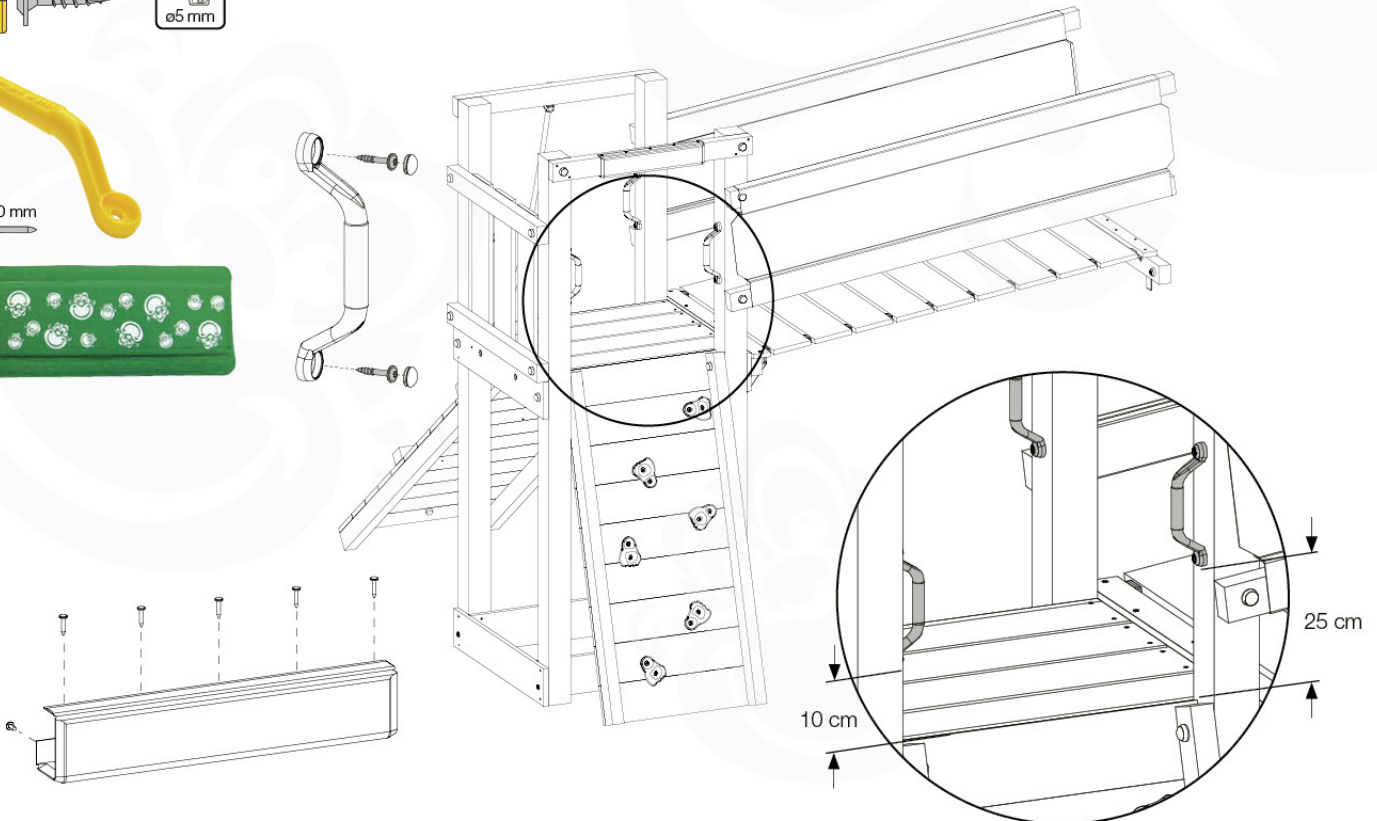

20

8x 30 mm
022_845
001_404

4x
022_320

10x 20 mm
000_101

1x 123_200