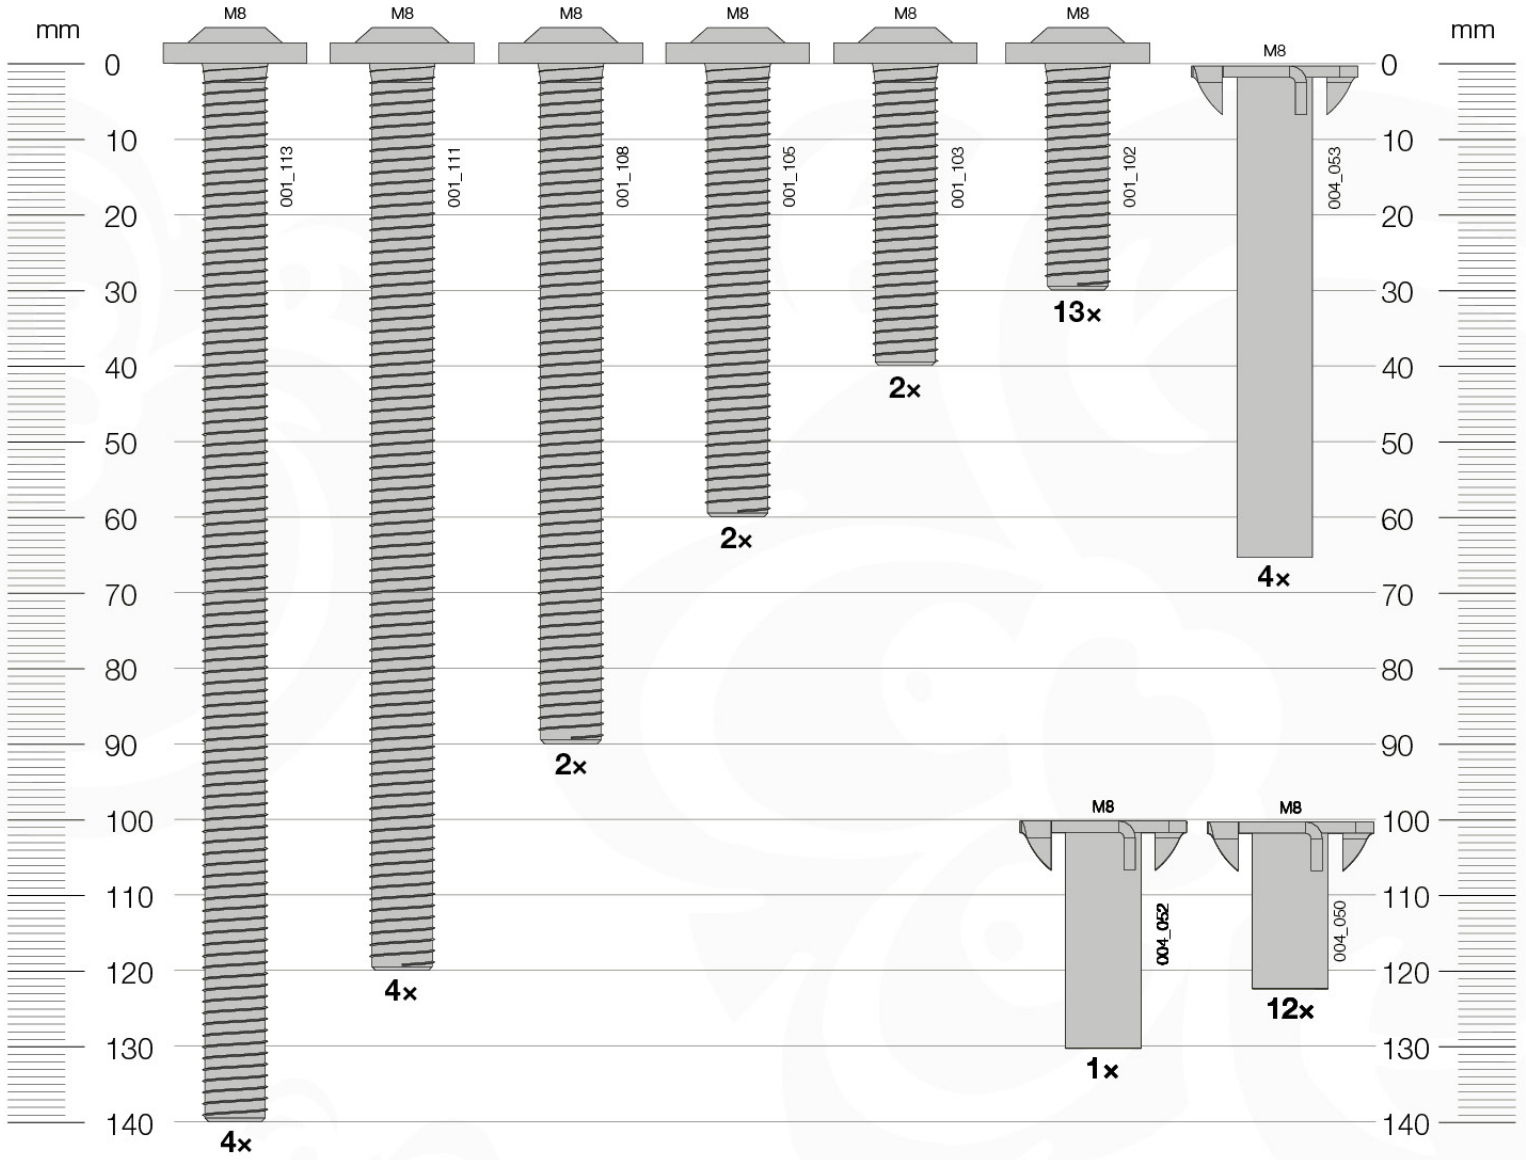

Hardware Bridge Module

100_118