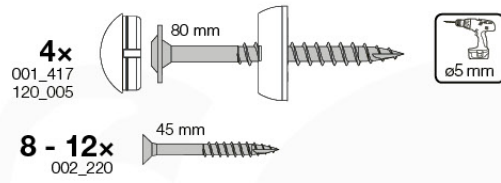

Jungle Chalet

1b

1b'

1c

1c'