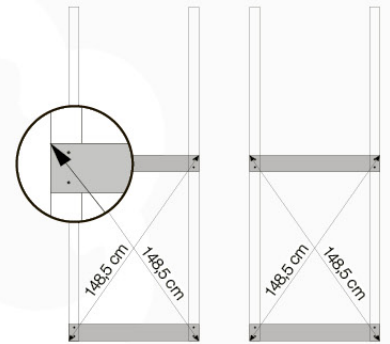

4a

16x
002_220

2x

4b

8x
002_220