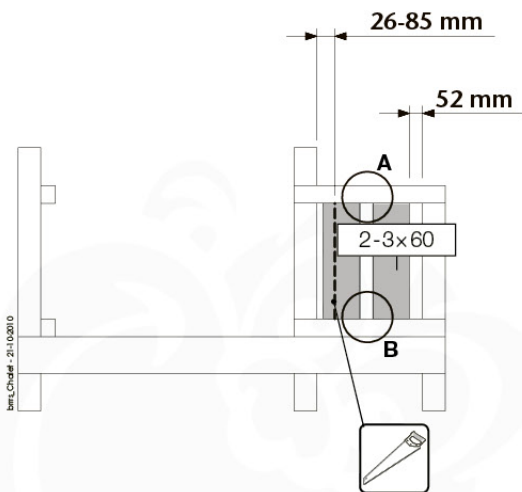

Jungle Chalet

1b

1b'

1c

1c'