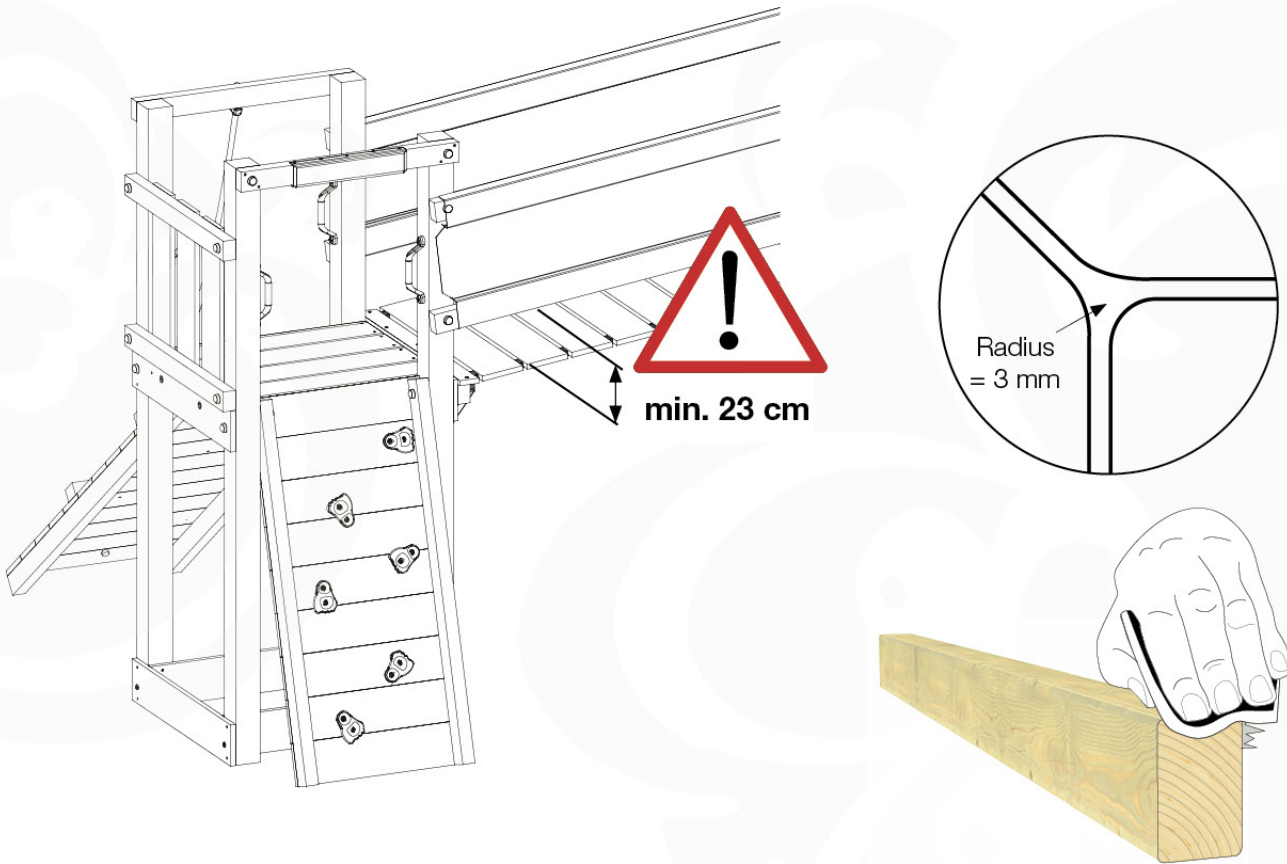

22 Safety Check

23