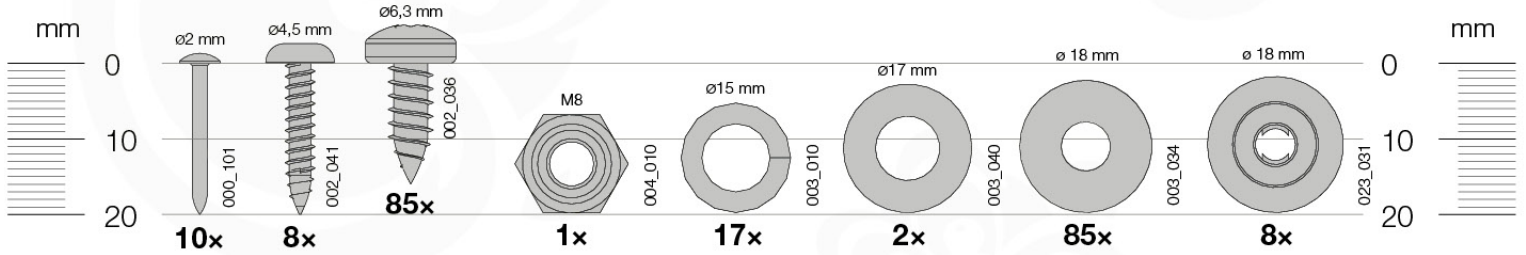

Hardware Bridge Module

100_118