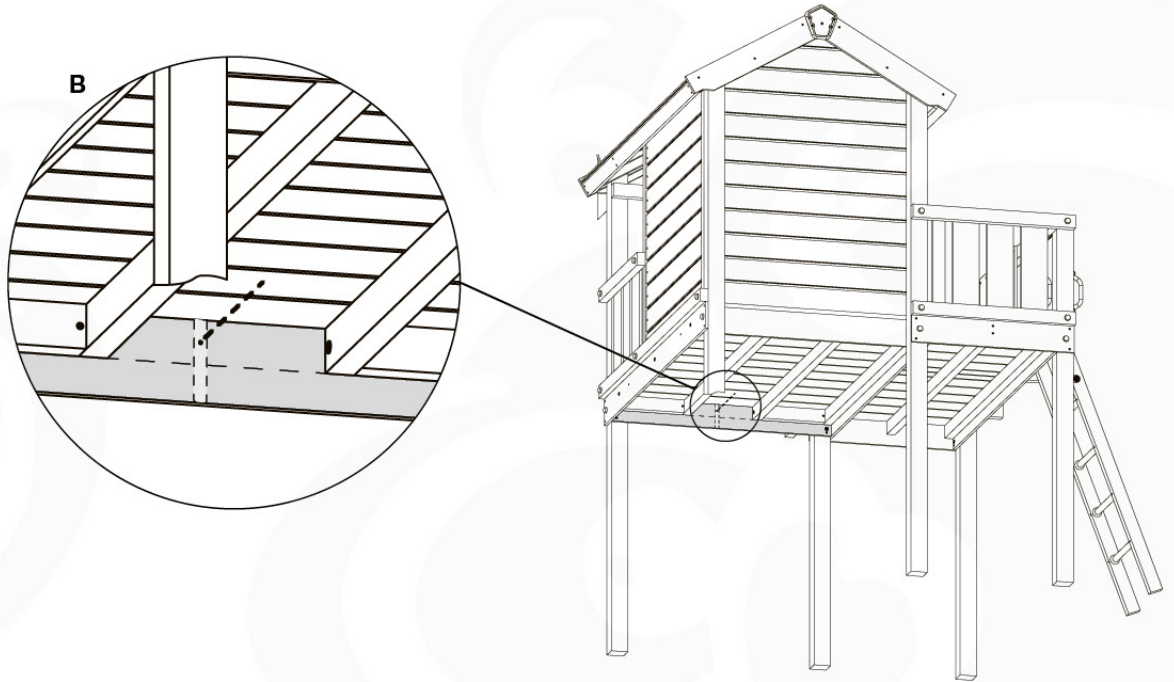

19e''

Jungle Playhouse XL

- 5x 60 mm / 80 mm screws
- * 6x 20 mm screws

19f''

Jungle Playhouse XL

1x 45 mm
002_220 

20

8x 30 mm
022_845  
001_404