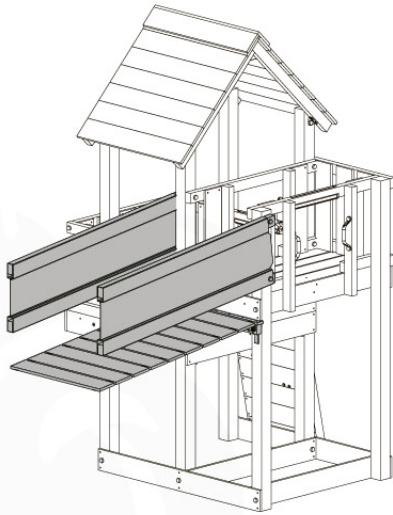

Jungle Cubby

1