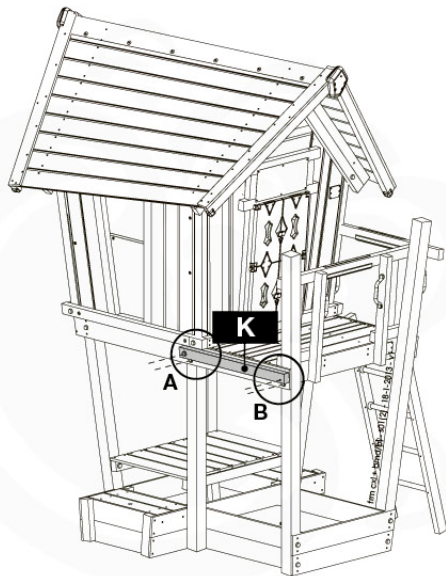

2c'

2a''

Jungle Barn 1

2b''

2c''

2a'''

Crazy
Playhouse CXL

2b'''

- 1x 120 mm/140 mm $\phi 15$ mm $\phi 17$ mm 65 mm $\phi 10$ mm
- 1x 100 mm $\phi 5$ mm
- * 2x 60 mm

2c'''

Playtowers

 Jungle Tower 801_200	 Jungle Patio 802_202	 Jungle Cocoon 802_204	 Jungle Cirque 802_206	 Jungle Totem 802_208	 Jungle Nomad 803_202	 Jungle Safari 803_204	 Jungle Viking 803_206	 Jungle Teepee 803_208	 Jungle Resort 803_210
 Jungle Castle 801_120	 Jungle Club 801_110	 Jungle Casa 801_105	 Jungle Home 801_103	 Jungle Hut 801_100	 Jungle House 801_095	 Jungle Cottage 801_090	 Jungle Cubby 801_070	 Jungle Shelter 801_065	 Jungle Cabin 801_060
 Jungle Lodge 801_040	 Jungle Villa 801_020	 Jungle Chalet 801_013	 Jungle Fort 801_010	 Jungle Mansion 801_009	 Jungle Farm 801_008	 Jungle Barn 801_007	 Jungle Palace 801_005		