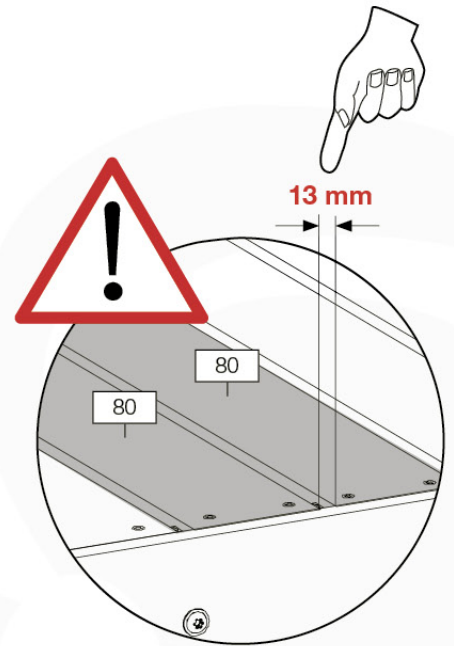

$$\frac{\text{Square} - 4 \text{ cm}}{2} = a$$

2x

8d

8x
002_220

9

4x
001_417
120_005

10

12 - 20x
002_220