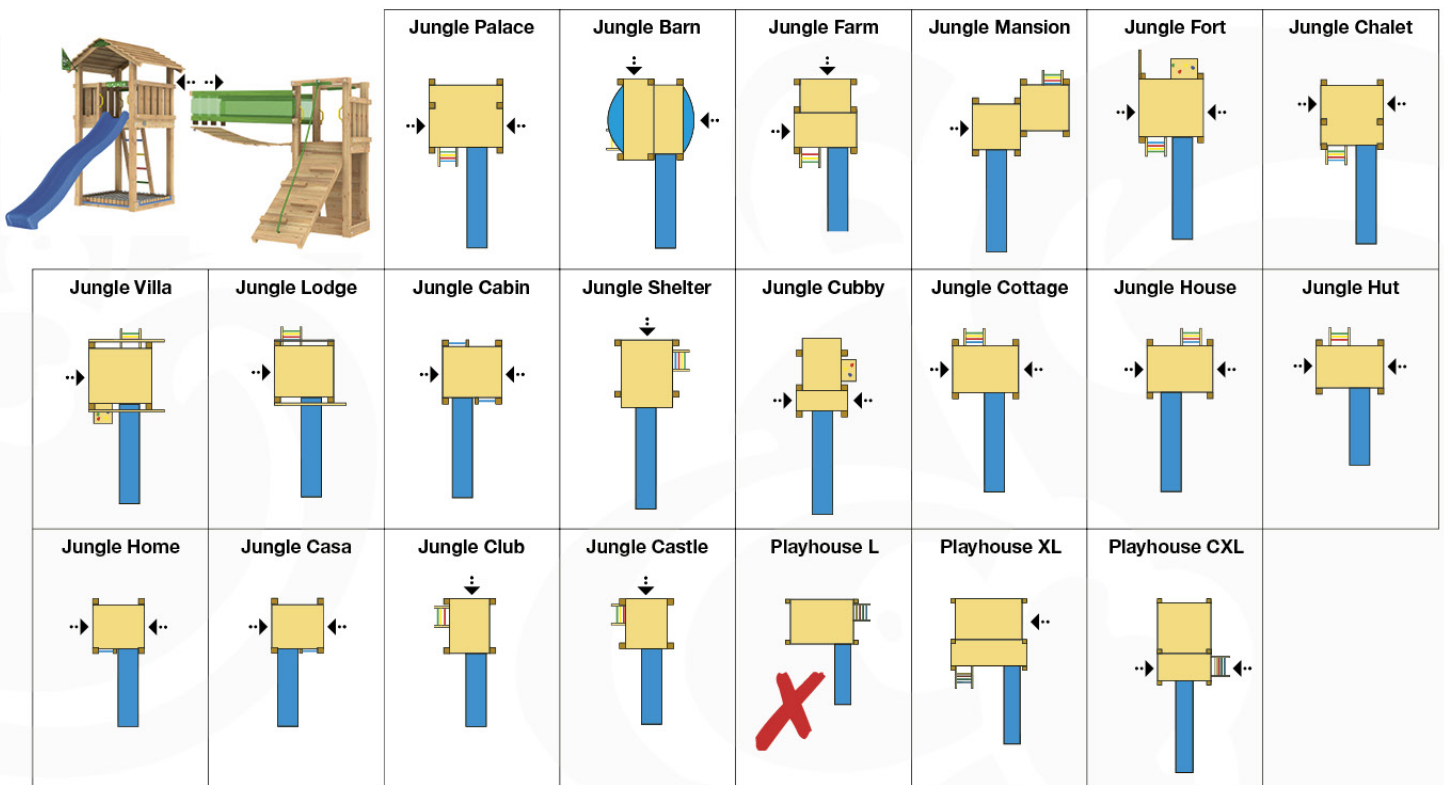

 115		1x	1x	1x
 95		1x	1x	2x
 86		14x	16x	19x
 80		13x	14x	15x
 67		24x	28x	34x
 60		4x	4x	5x

1a

1b

1c

1d

2 Playground Planner Bridge Module

3 Product ID

4a