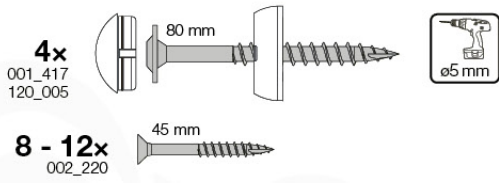

Jungle Chalet

1b