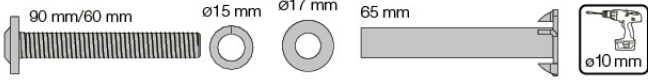

1f

2x
001_108/
001_105
003_010
003_040
004_053