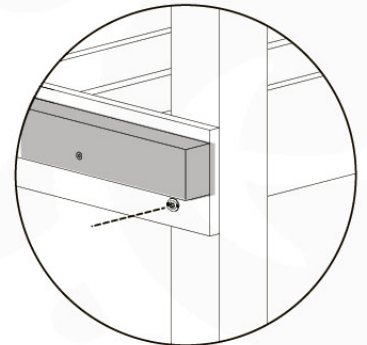

2a''

Jungle Barn 1

2b''

2c''