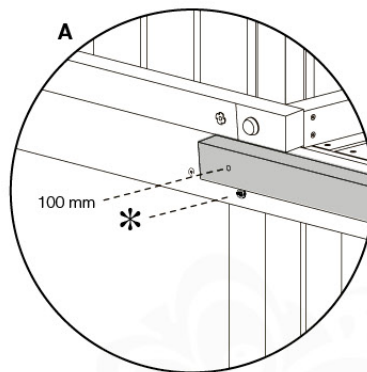

- 1x 120 mm/140 mm $\phi 15$ mm $\phi 17$ mm 65 mm $\phi 10$ mm
- 1x 100 mm $\phi 5$ mm
- * 2x 60 mm

2c'''

Playtowers

 Jungle Tower 801_200	 Jungle Patio 802_202	 Jungle Cocoon 802_204	 Jungle Cirque 802_206	 Jungle Totem 802_208	 Jungle Nomad 803_202	 Jungle Safari 803_204	 Jungle Viking 803_206	 Jungle Teepee 803_208	 Jungle Resort 803_210
 Jungle Castle 801_120	 Jungle Club 801_110	 Jungle Casa 801_105	 Jungle Home 801_103	 Jungle Hut 801_100	 Jungle House 801_095	 Jungle Cottage 801_090	 Jungle Cubby 801_070	 Jungle Shelter 801_065	 Jungle Cabin 801_060
 Jungle Lodge 801_040	 Jungle Villa 801_020	 Jungle Chalet 801_013	 Jungle Fort 801_010	 Jungle Mansion 801_009	 Jungle Farm 801_008	 Jungle Barn 801_007	 Jungle Palace 801_005		