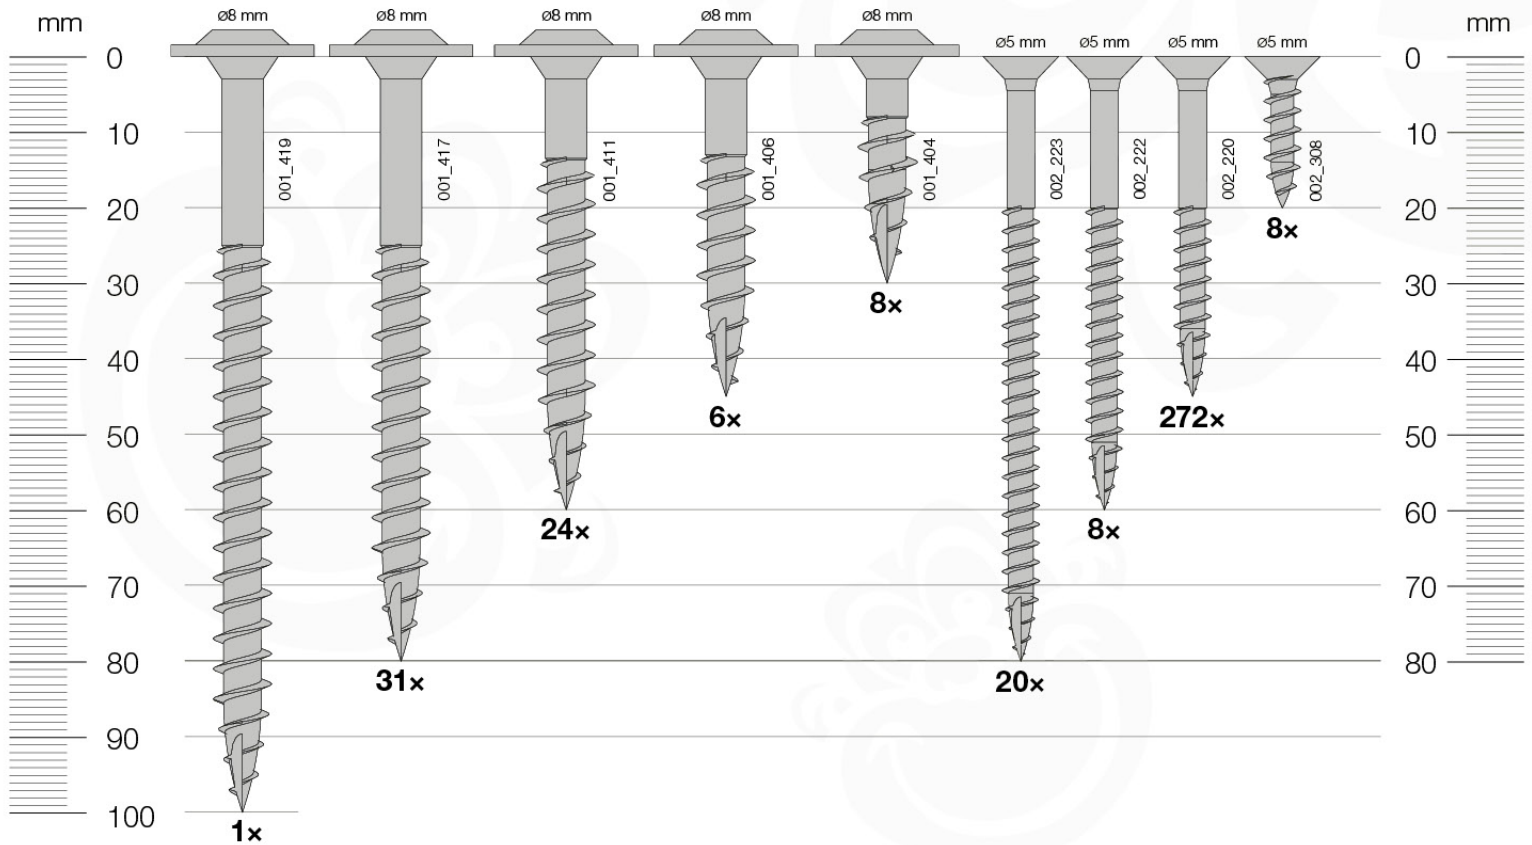

Content Bridge Module

450_240

1x 040_805 040_118 040_119 General Sa Assembly 2 2b Jungle Gym	6x 022_50x	4x 022_320	1x 100_118	1x 123_200
38x 022_911	3x 121_114	1x 121_215	2x 123_206	
1x 005_053	1x 120_400 8x 022_845	1x 120_243 1x 120_242 24x 120_005	2x 007_001	

Hardware Bridge Module

100_118