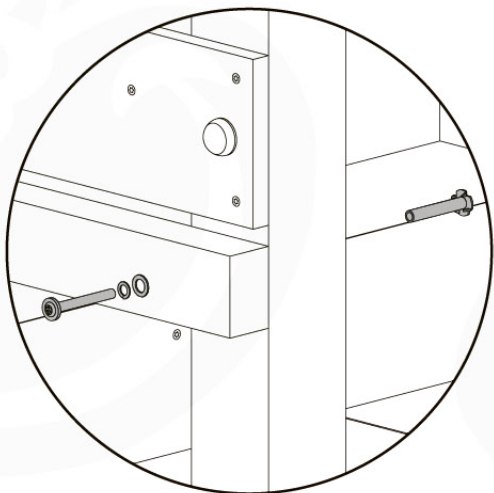

Jungle Cubby

1c

2x
001_111/
001_113
003_010
004_053

1d