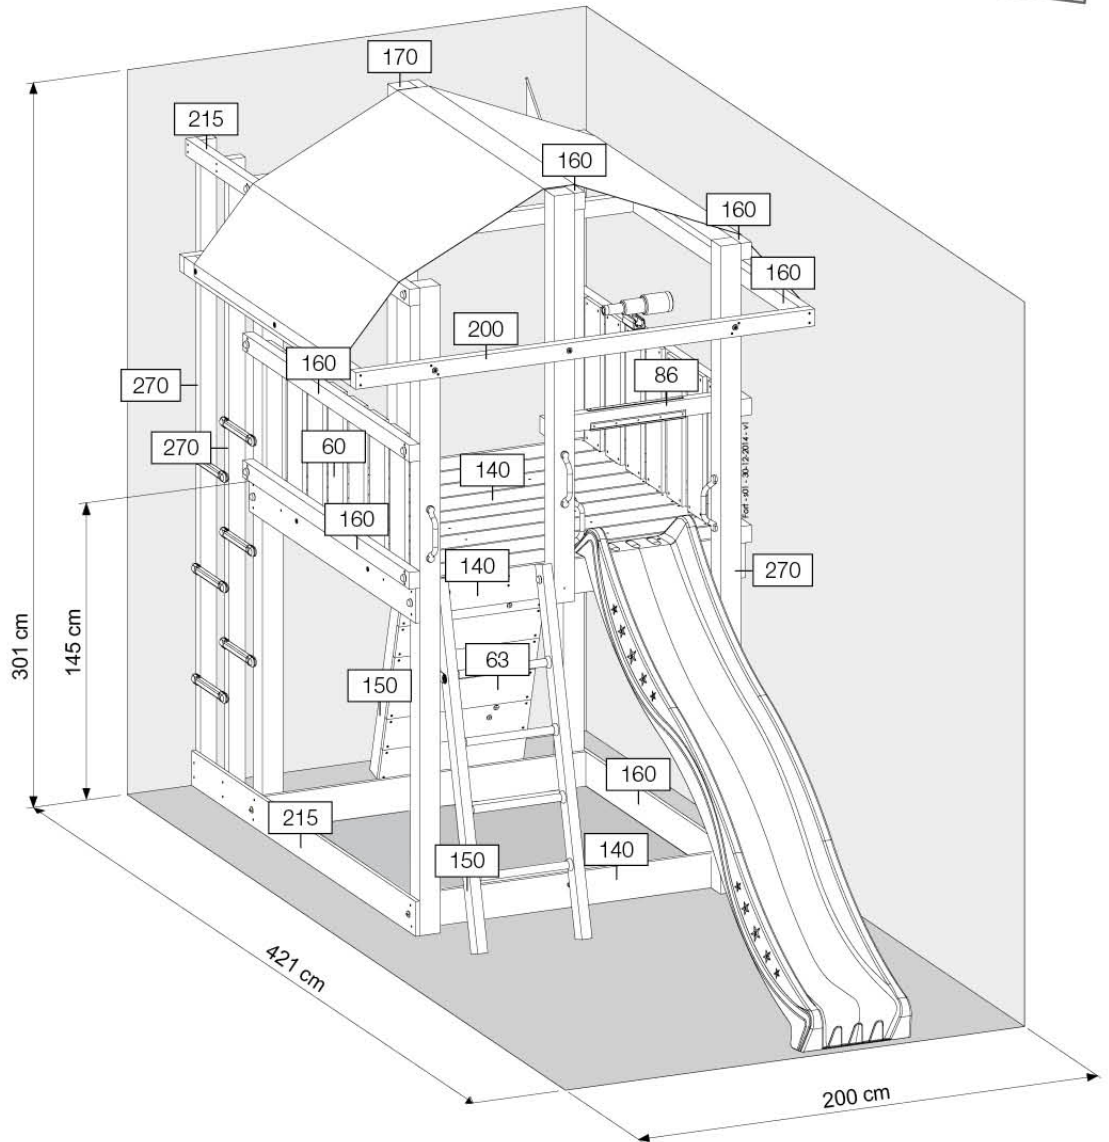

Part 2

Assembly

Instructions

Jungle Fort

801_010

Jungle Gym

BACKYARD PLAYGROUNDS

since 1988

Content

401_010

<p>1x 040_805</p> <p>1x 040_010</p>	<p>6x 022_50x</p>	<p>6x 022_320</p>	<p>4x 005_03x</p> <p>8x 022_835</p>	<p>1x 122_302</p> <p>1x 022_800</p>
<p>2x 007_001</p>	<p>1x 123_200</p>	<p>1x 120_024</p>	<p>6x 022_52x</p>	<p>1x 123_105</p> <p>140 x 250 cm</p>
<p>16x 022_845</p> <p>1x 120_410</p> <p>2x 022_846</p> <p>2x 022_847</p> <p>4x 022_848</p>	<p>1x 120_243</p> <p>12x 120_005</p>	<p>1x 100_010</p>	<p>1x 104_107</p>	<p>1x 022_910</p>
<p>1x 103_901</p>				