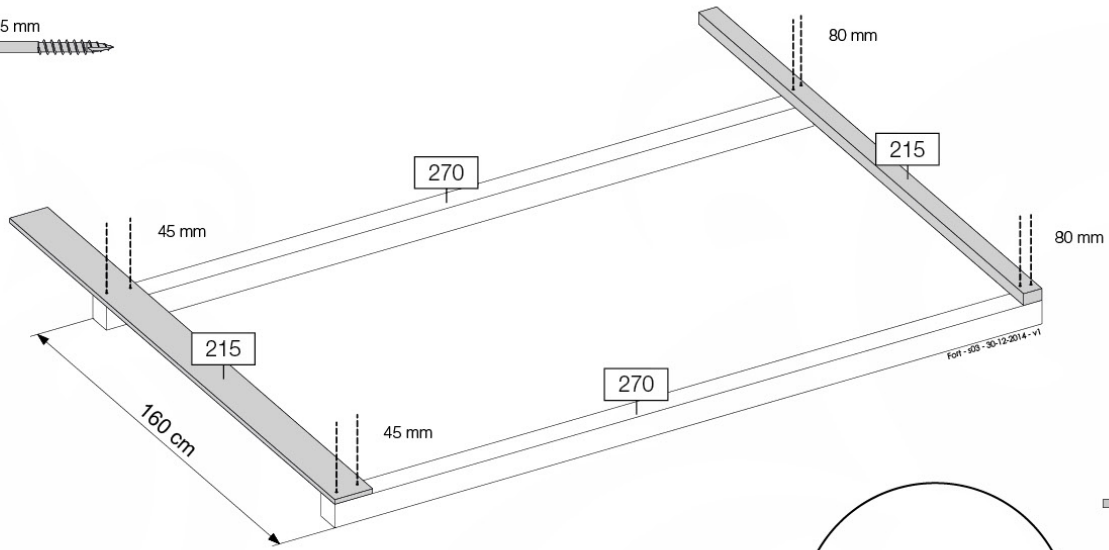

4a

4x 80 mm
002_223

4x 45 mm
002_220