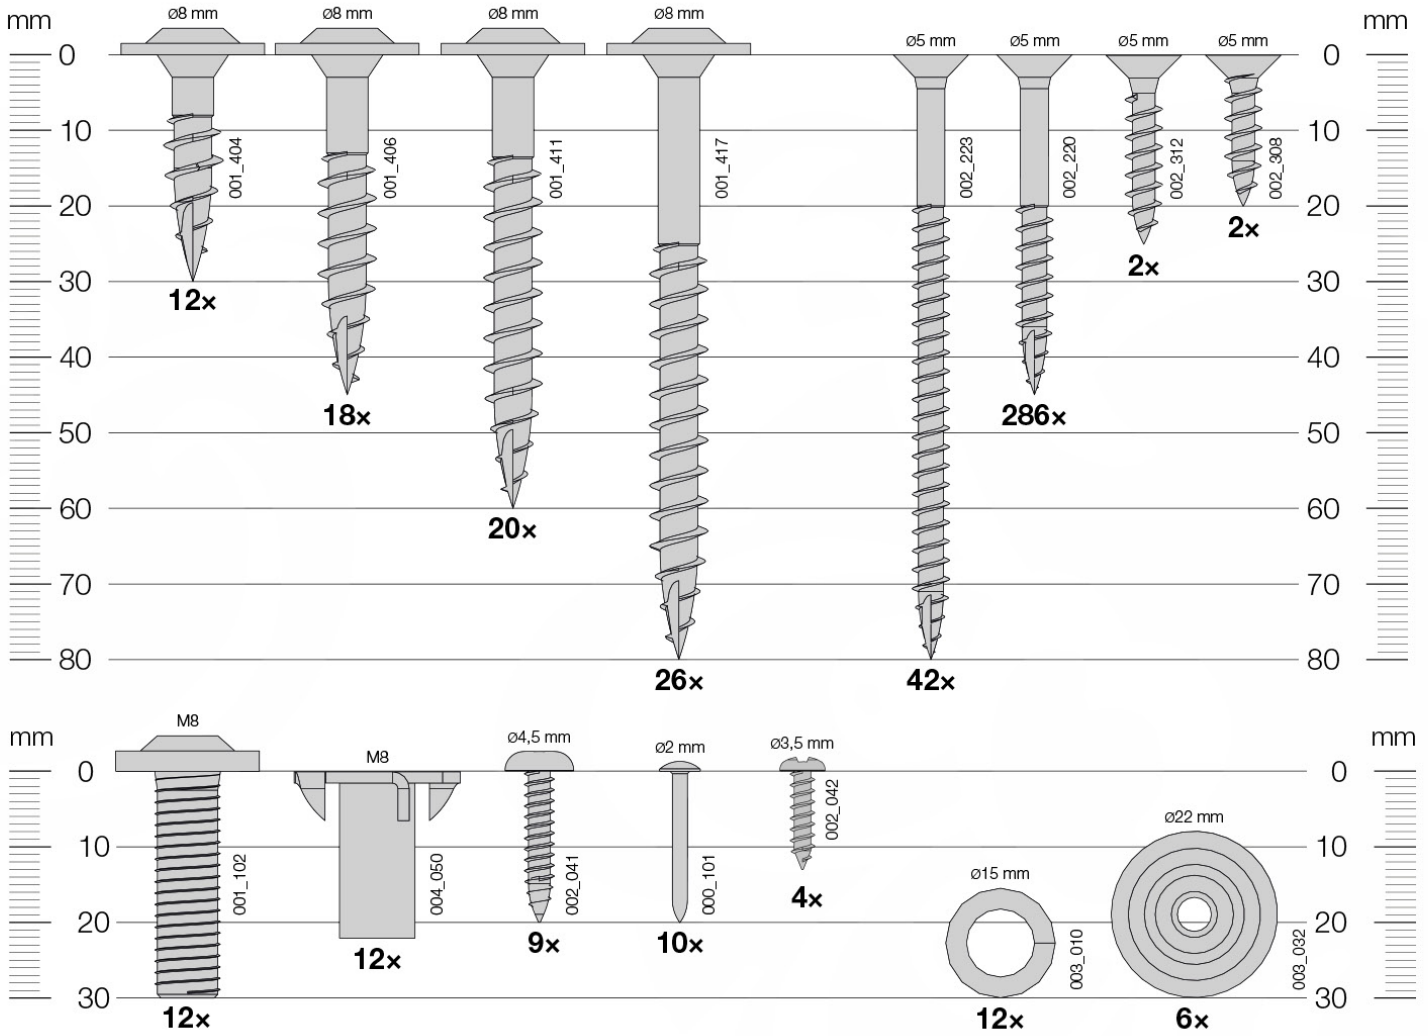

Content

401_010

<p>1x 040_805</p> <p>1x 040_010</p>	<p>6x 022_50x</p>	<p>6x 022_320</p>	<p>4x 005_03x</p> <p>8x 022_835</p>	<p>1x 122_302</p> <p>1x 022_800</p>
<p>2x 007_001</p>	<p>1x 123_200</p>	<p>1x 120_024</p>	<p>6x 022_52x</p>	<p>1x 123_105</p> <p>140 x 250 cm</p>
<p>16x 022_845</p> <p>1x 120_410</p> <p>2x 022_846</p> <p>2x 022_847</p> <p>4x 022_848</p>	<p>1x 120_243</p> <p>12x 120_005</p>	<p>1x 100_010</p>	<p>1x 104_107</p>	<p>1x 022_910</p>
<p>1x 103_901</p>				

Hardware

100_010

Timber

601_010

p.17+18

min. 269 cm max. 270 cm	270	
min. 214 cm max. 215 cm	215	
min. 199 cm max. 200 cm	200	
min. 159 cm max. 160 cm	160	
min. 149 cm max. 150 cm	150	
min. 135 cm max. 144 cm	144	
min. 79 cm max. 86 cm	86	

2x
1x
2x
8x
4x
4x
1x

min. 214 cm max. 215 cm	215		
min. 159 cm max. 160 cm	160		
min. 139 cm max. 140 cm	140		
min. 62 cm max. 63 cm	63		
min. 59 cm max. 60 cm	60		

1x **1x** **1x**
3x **3x** **3x**
15x **16x** **19x**
12x **14x** **17x**
16x **18x** **20x**