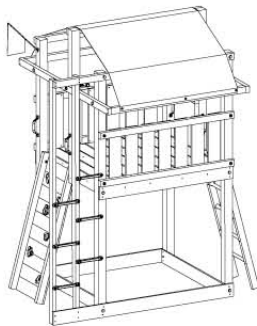

Part 2

Assembly

Instructions

Jungle Fort

801_010

Jungle Gym

BACKYARD PLAYGROUNDS

since 1988

Content

401_010

<p>1x 040_805</p> <p>1x 040_010</p>	<p>6x 022_50x</p>	<p>6x 022_320</p>	<p>4x 005_03x</p> <p>8x 022_835</p>	<p>1x 122_302</p> <p>1x 022_800</p>
<p>2x 007_001</p>	<p>1x 123_200</p>	<p>1x 120_024</p>	<p>6x 022_52x</p>	<p>1x 123_105</p> <p>140 x 250 cm</p>
<p>16x 022_845</p> <p>1x 120_410</p> <p>2x 022_846</p> <p>2x 022_847</p> <p>4x 022_848</p>	<p>1x 120_243</p> <p>12x 120_005</p>	<p>1x 100_010</p>	<p>1x 104_107</p>	<p>1x 022_910</p>
<p>1x 103_901</p>				