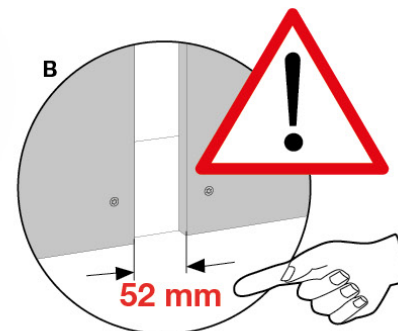

14

56 - 80x
002_220