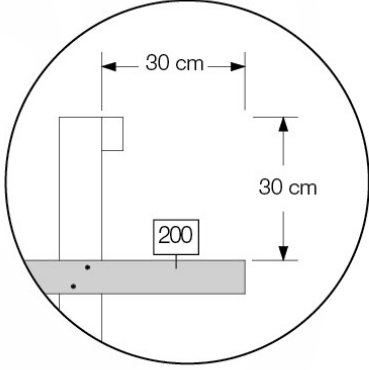

7a

8x
002_223