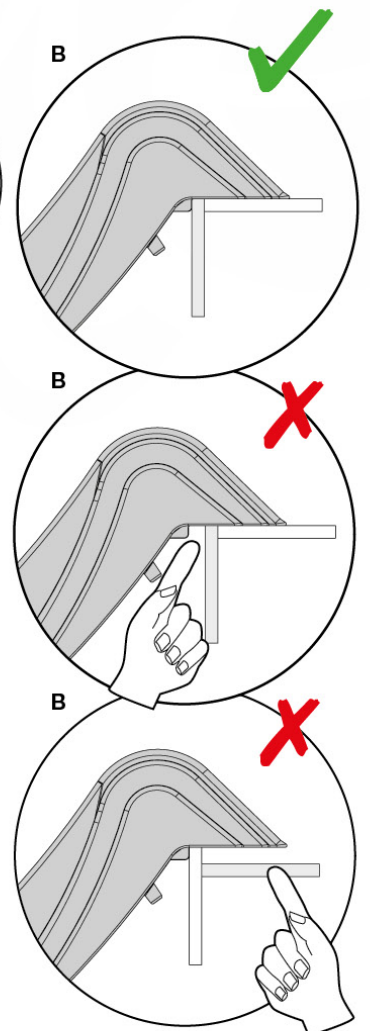

24c

25a Add-on

Wavy Star Slide XXL

- 334_100 Yellow
- 334_200 Blue
- 334_300 Green
- 334_400 Red
- 334_500 Fuchsia
- 334_600 Dark Green

25b Add-on

Fireman's Pole

201_275

26