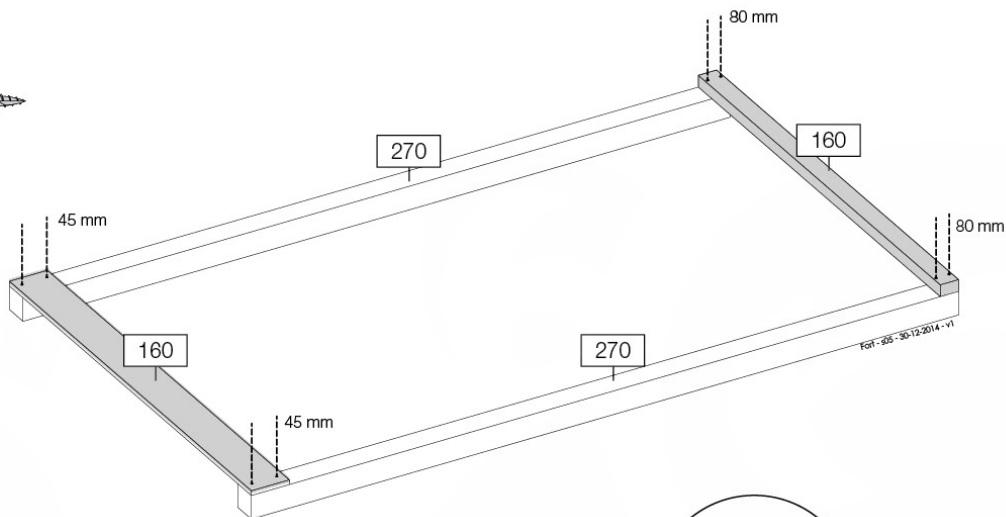

3a

4x 002_223 80 mm

4x 002_220 45 mm