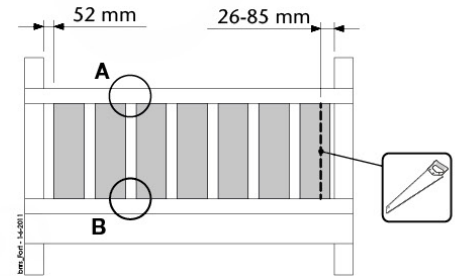

14

56 - 80x
002_220