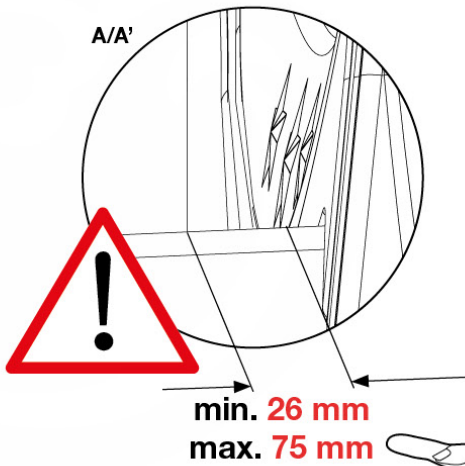

27

2x
002_308