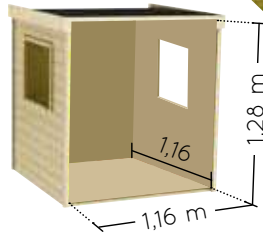

Ref. 4869  
**PRINCESS**

3-12  
ans

50  
kg max.

**2 fenêtres**  
-57 x 45 cm

**2 rideaux**  
-111 x 120 mm

**Plancher !**

**Feutre bitumeux.**

Conforme à la réglementation  
Jouet en vigueur

Panneaux préassemblés

12 mm

Tissus

Livré en kit. À monter soi-même.

40 cm  
120 cm  
80 cm

72 kg

Prix  
TTC.

Visuels non contractuels